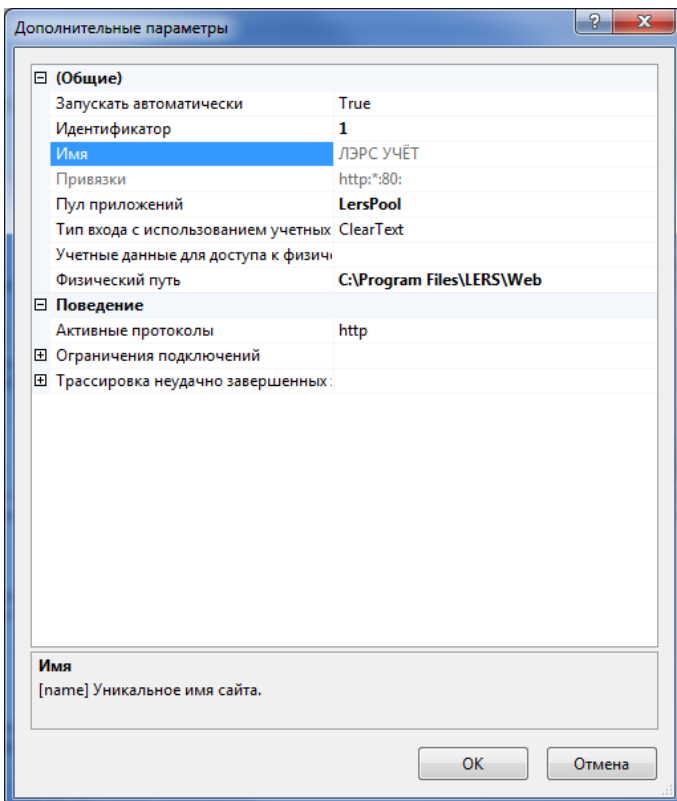

# Данные для диагностики проблем связанных с работой IIS сервера

Для диагностики ошибок связанных с работой IIS сервера необходимо предоставить дополнительные данные:

1. Скриншот окна **Диспетчера служб IIS** (Пункт меню Пуск - Панель параметров - Администрирование - Диспетчер служб IIS.) со списком сайтов.

2. Скриншот окна **Дополнительные параметры** сайта ЛЭРС УЧЕТ.

3. Скриншот окна **Привязки сайта**.

4. Скриншот списка пулов приложений.

5. Скриншот окна параметров пула LersPool.

6. Скриншот окна **Дополнительные параметры** пула приложений.