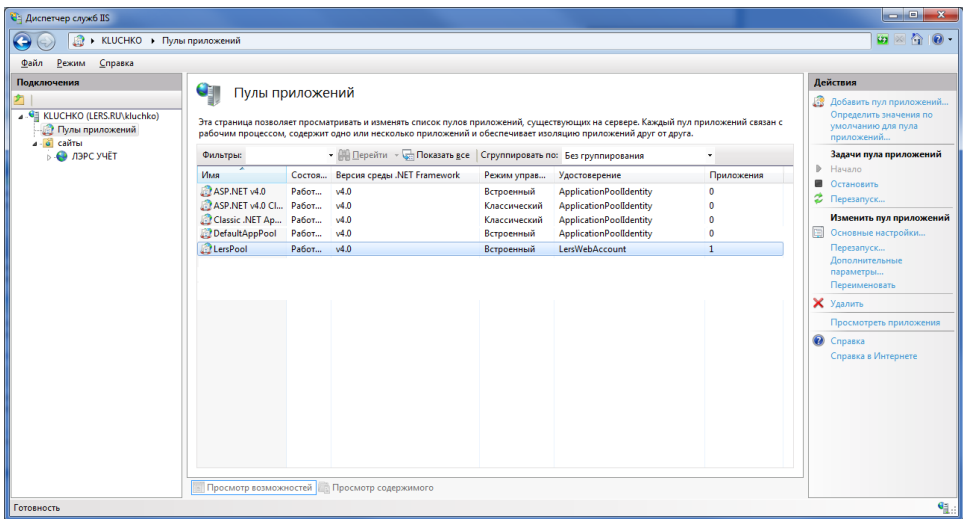

# Данные для диагностики проблем связанных с работой IIS сервера

Для диагностики ошибок связанных с работой IIS сервера необходимо предоставить дополнительные данные:

1. Скриншот окна **Диспетчера служб IIS** (Пункт меню Пуск - Панель параметров - Администрирование - Диспетчер служб IIS.) со списком сайтов.

2. Скриншот окна **Дополнительные параметры** сайта ЛЭРС УЧЕТ.

3. Скриншот окна **Привязки сайта**.

4. Скриншот списка пулов приложений.

5. Скриншот окна параметров пула LersPool.

6. Скриншот окна **Дополнительные параметры** пула приложений.