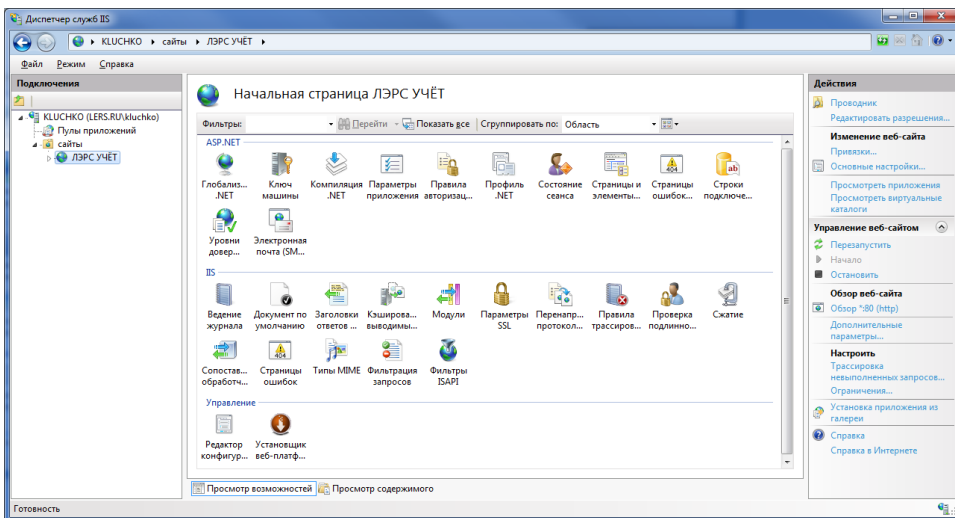

# Данные для диагностики проблем связанных с работой IIS сервера

Для диагностики ошибок связанных с работой IIS сервера необходимо предоставить дополнительные данные:

1. Скриншот окна **Диспетчера служб IIS** (Пункт меню Пуск - Панель параметров - Администрирование - Диспетчер служб IIS.) со списком сайтов.

2. Скриншот окна **Дополнительные параметры** сайта ЛЭРС УЧЕТ.

3. Скриншот окна **Привязки сайта**.

4. Скриншот списка пулов приложений.

5. Скриншот окна параметров пула LersPool.

6. Скриншот окна **Дополнительные параметры** пула приложений.