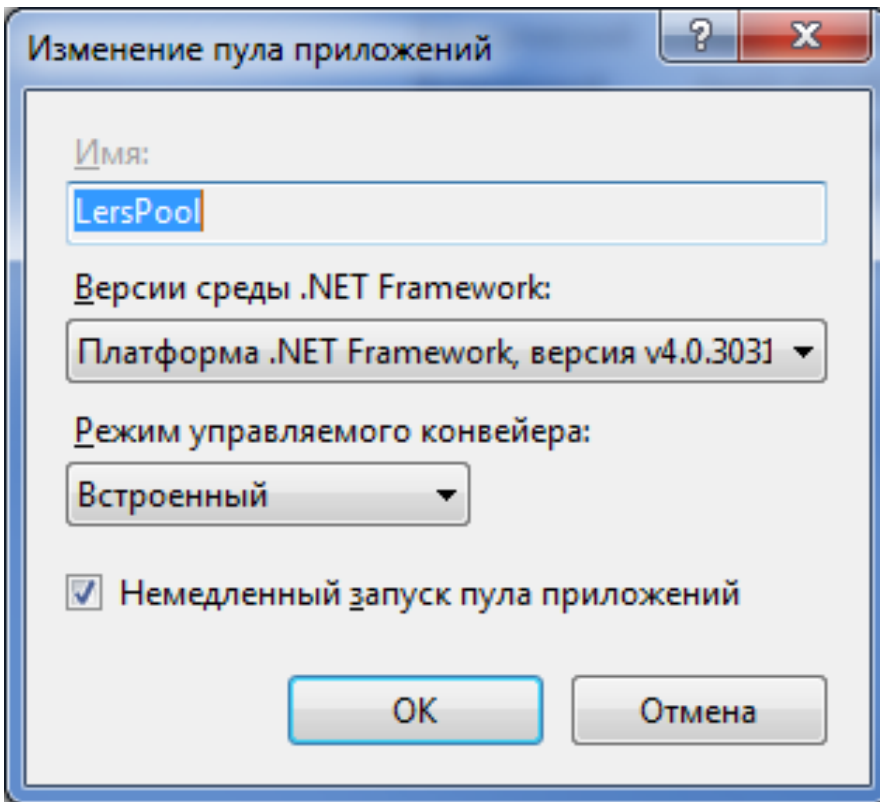

2. Скриншот окна **Дополнительные параметры** сайта ЛЭРС УЧЕТ.

3. Скриншот окна **Привязки сайта**.

4. Скриншот списка пулов приложений.

5. Скриншот окна параметров пула LersPool.

6. Скриншот окна **Дополнительные параметры** пула приложений.