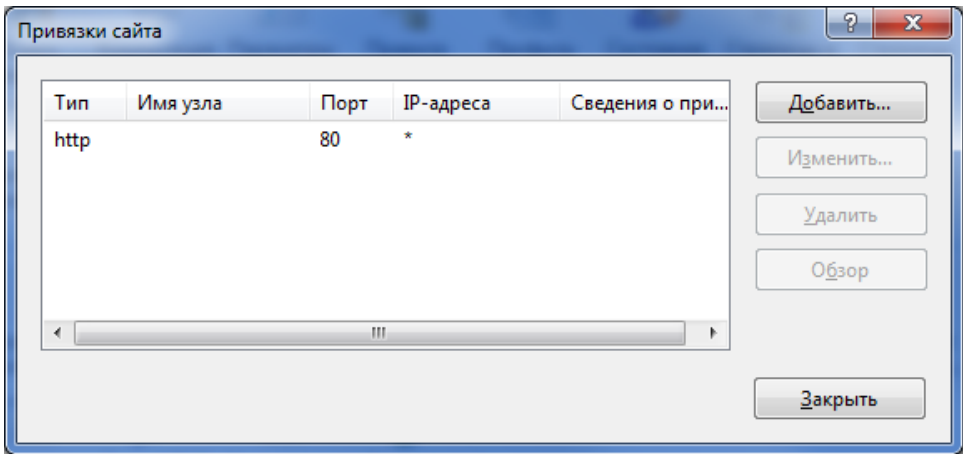

# Данные для диагностики проблем связанных с работой IIS сервера

Для диагностики ошибок связанных с работой IIS сервера необходимо предоставить дополнительные данные:

1. Скриншот окна **Диспетчера служб IIS** (Пункт меню Пуск - Панель параметров - Администрирование - Диспетчер служб IIS.) со списком сайтов.

2. Скриншот окна **Дополнительные параметры** сайта ЛЭРС УЧЕТ.

3. Скриншот окна **Привязки сайта**.

4. Скриншот списка пулов приложений.

5. Скриншот окна параметров пула LersPool.

6. Скриншот окна **Дополнительные параметры** пула приложений.